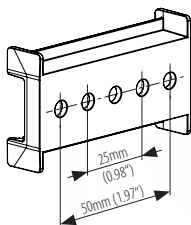

DE **Kurzanleitung**  
 EN Quick Start Guide

2x DIN 7981 (ISO 7049),  $\varnothing$  5,5mm /  
 2x DIN 7500, M5

1

2

3

300N, 2-3 sec

1

2