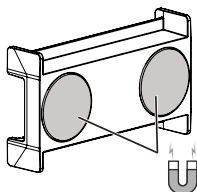

DE **Kurzanleitung**  
 EN Quick Start Guide

2x DIN 7981 (ISO 7049),  $\varnothing$  5,5mm /  
 2x DIN 7500, M5

1

2

3

300N, 2-3 sec

1

2